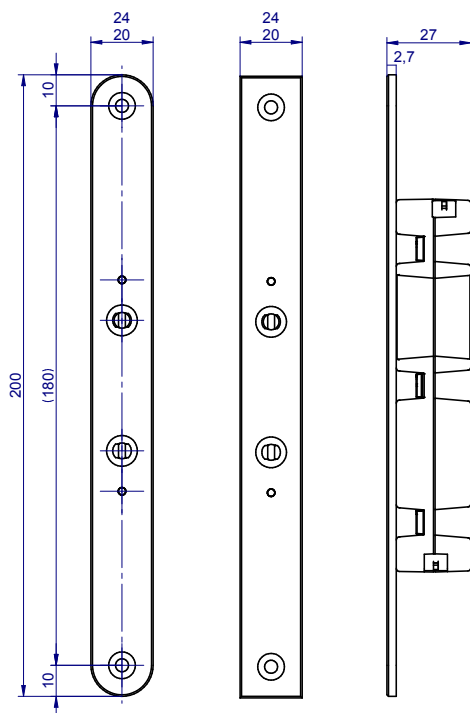

Cod. art. 101 592, 101 627

Dimensioni del lettore d'impronte

Cod. art. 101 592

Dimensioni del pezzo di montaggio

Dimensioni di fresatura +0,5 mm

ekey micro plus

Dimensioni della centralina di comando

Dimensioni in mm