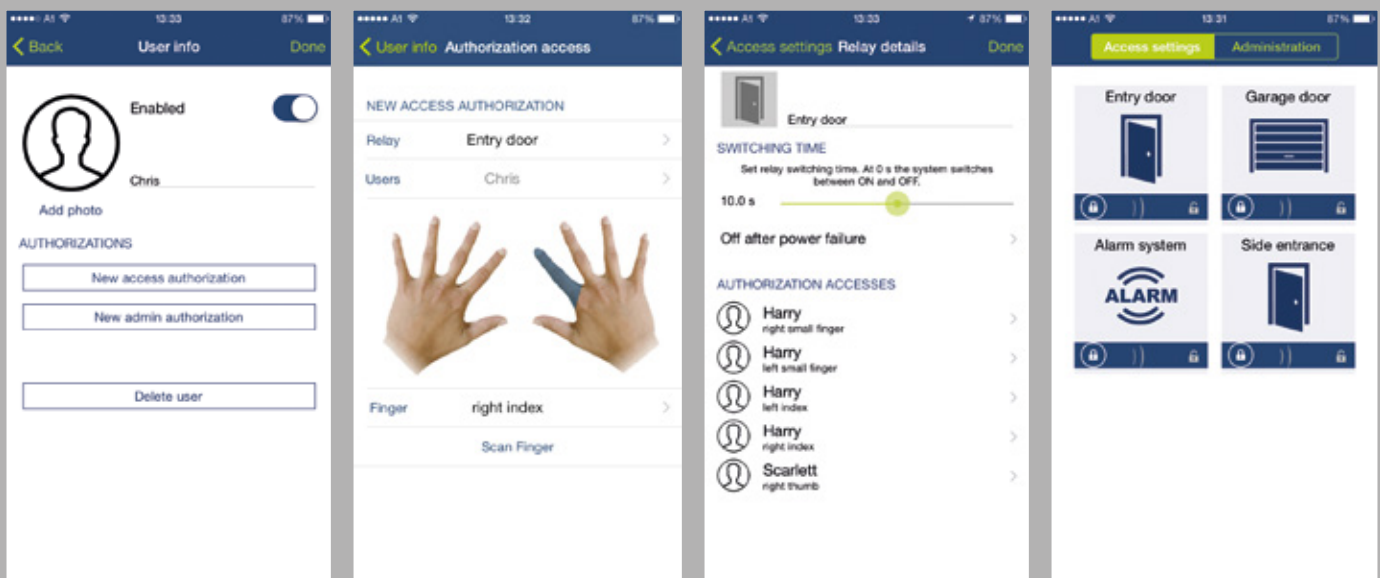

SICUREZZA

- Livello di amministratore e livello utente
- Codice di sicurezza da 4 a 6 cifre per l'app
- Maggiore sicurezza grazie al codice di accoppiamento a 6 cifre
- Modifica e gestione dei codici di sicurezza tramite amministratore
- Disattivazione della funzionalità Bluetooth del lettore d'impronte

UTILI FUNZIONALITÀ

- Luminosità LED regolabile sul lettore d'impronte
- Tempi di commutazione dei relè personalizzabili
- Ripristino delle impostazioni di fabbrica del sistema

L'ekey home app è compatibile esclusivamente con il sistema ekey home – soluzioni per un singolo accesso!

APP GRATUITA per ANDROID e iOS >>>

Lingue disponibili:
DE | EN | IT | FR | ES | CS | PL | RU

Google Play Store

App Store

ekey home app - guida del menu molto intuitiva:

ekey arte

ekey lettore d'impronte arte

con ekey centralina di comando **micro plus**

1 Lettore d'impronte

Cod. art.	Descrizione
101 592	ekey LI AR AI V VA , acciaio inox, variante per avvitare levigata verticalmente
101 627	ekey LI AR AI V VI , acciaio inox, variante per incollare levigata verticalmente
	<ul style="list-style-type: none"> • FAR: 1:10.000.000 / FRR: 1:100 • Dimensioni L x A x P: 25,1 x 52,1 x 9,4 (17,2 mm cestello di montaggio) • Potenza assorbita: ca. 1 W • Tensione di alimentazione: 5 V
	<ul style="list-style-type: none"> • Grado di protezione: IP54 • Altezza di montaggio minima: 155 cm • Funzioni del lettore d'impronte: 99 impronte memorizzabili, antimanipolazione, conservazione dei dati in memoria anche dopo una caduta di tensione • Intervallo di temperatura: da -20°C a 70°C