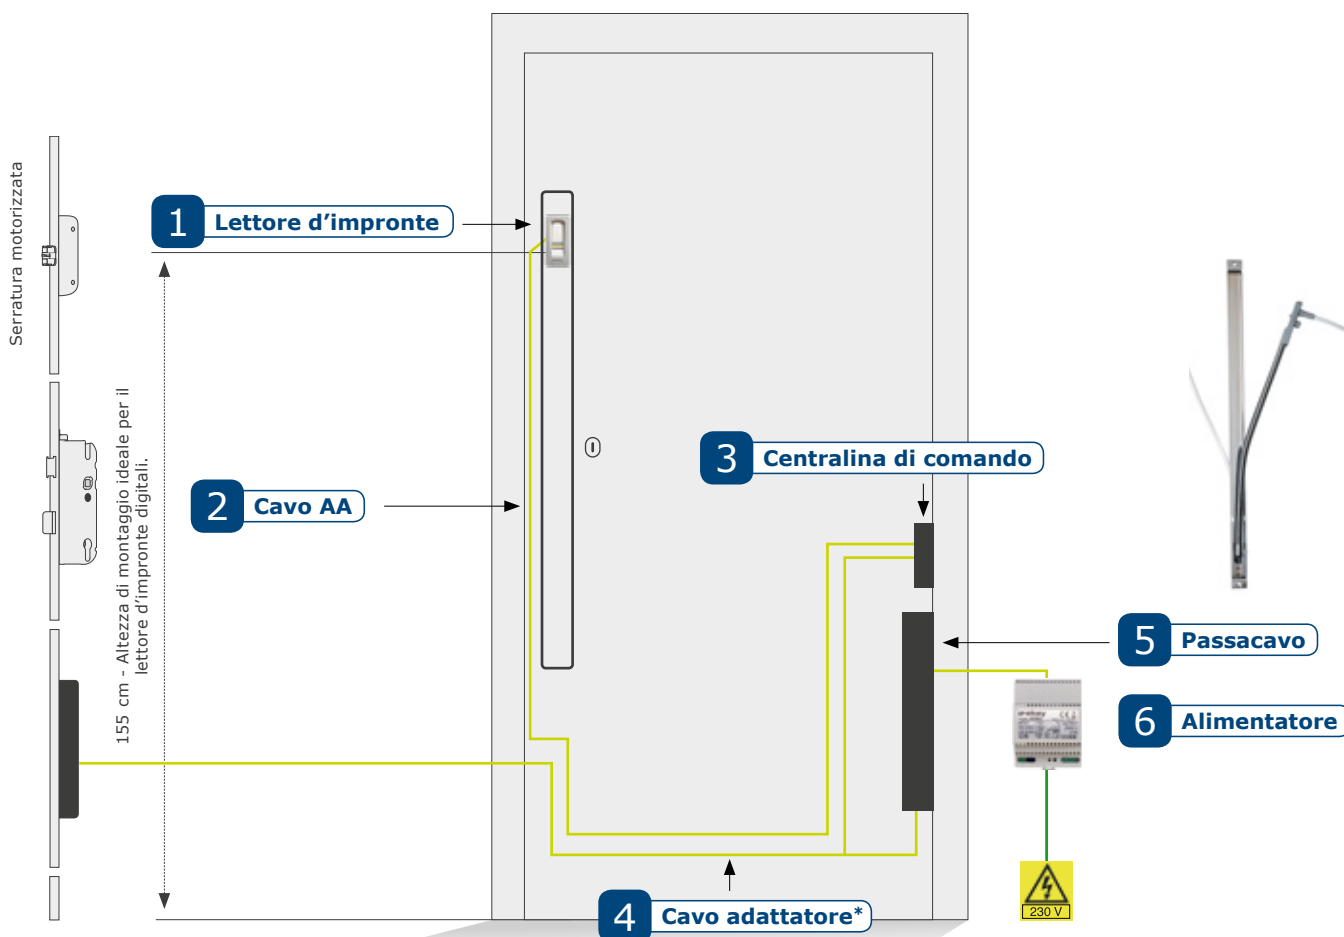

APP GRATUITA per ANDROID e iOS >>>

Lingue disponibili:
DE | EN | IT | FR | ES | CS | PL | RU

Google Play Store

App Store

ekey home app - guida del menu molto intuitiva:

ekey arte

ekey lettore d'impronte arte

con ekey centralina di comando **micro plus**

1 Lettore d'impronte

Cod. art.	Descrizione
101 592	ekey LI AR AI V VA , acciaio inox, variante per avvitare levigata verticalmente
101 627	ekey LI AR AI V VI , acciaio inox, variante per incollare levigata verticalmente
	<ul style="list-style-type: none"> • FAR: 1:10.000.000 / FRR: 1:100 • Dimensioni L x A x P: 25,1 x 52,1 x 9,4 (17,2 mm cestello di montaggio) • Potenza assorbita: ca. 1 W • Tensione di alimentazione: 5 V
	<ul style="list-style-type: none"> • Grado di protezione: IP54 • Altezza di montaggio minima: 155 cm • Funzioni del lettore d'impronte: 99 impronte memorizzabili, antimanipolazione, conservazione dei dati in memoria anche dopo una caduta di tensione • Intervallo di temperatura: da -20°C a 70°C

2 Cavo AA

Il cavo AA collega il lettore d'impronte digitali e la centralina di comando

Cod. art.	Descrizione	
101 601	ekey cavo AA , 0,5 m, 5 x 0,14, SH/CP35	a 5 fili, lunghezza 0,5 m
101 597	ekey cavo AA , 1,5 m, 5 x 0,14, SH/CP35	a 5 fili, lunghezza 1,5 m
101 594	ekey cavo AA , 2,0 m, 5 x 0,14, SH/CP35	a 5 fili, lunghezza 2,0 m
101 595	ekey cavo AA , 2,5 m, 5 x 0,14, SH/CP35	a 5 fili, lunghezza 2,5 m
101 563	ekey cavo AA , 3,0 m, 5 x 0,14, SH/CP35	a 5 fili, lunghezza 3,0 m
101 596	ekey cavo AA , 3,5 m, 5 x 0,14, SH/CP35	a 5 fili, lunghezza 3,5 m
101 569	ekey cavo AA , 4,0 m, 5 x 0,14, SH/CP35	a 5 fili, lunghezza 4,0 m