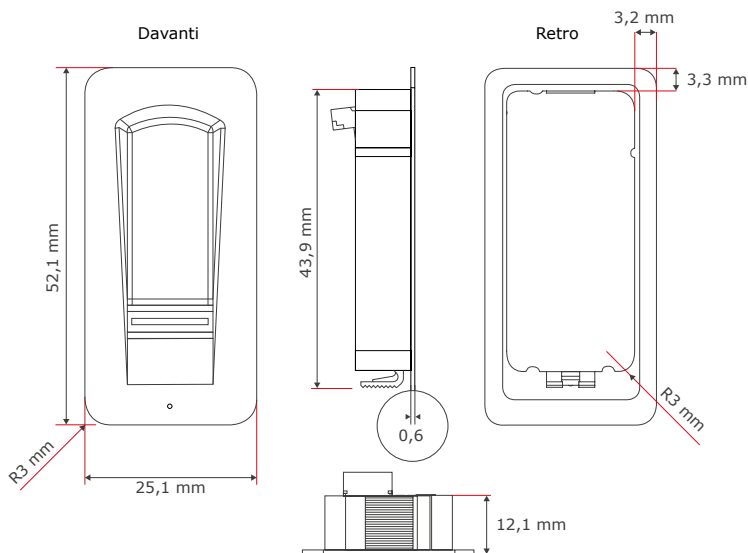

Cod. art. 101 592, 101 627

Dimensioni del lettore d'impronte