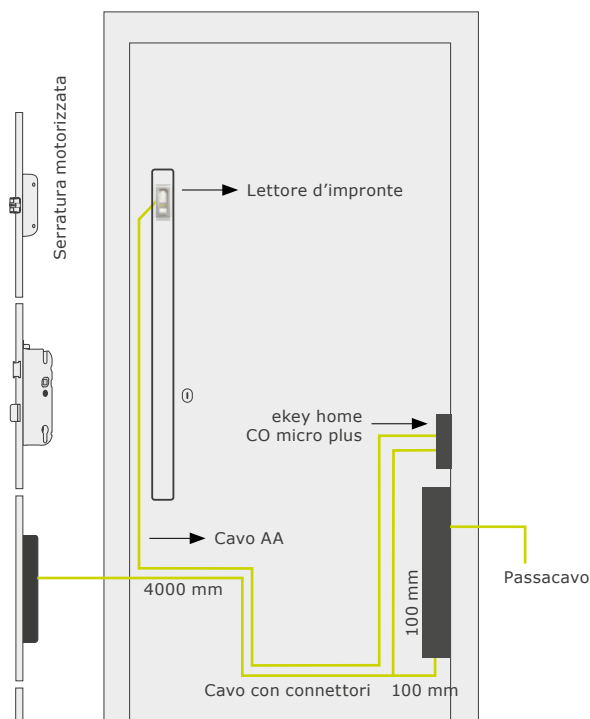

4 Cavi con connettori speciali

I seguenti cavi adattatori consentono di collegare in modo semplice e rapido le serrature motorizzate dei più comuni produttori con ekey centralina di comando micro plus ed ekey passacavo.

Cod. art.	Descrizione
101 868	ekey adattatore micro plus KFV A LAS
	• a 8 fili, lunghezza: 4100 mm • per serratura motorizzata KFV Genius A
101 869	ekey adattatore micro plus KFV B LAS
	• a 8 fili, lunghezza: 4100 mm • per serratura motorizzata KFV Genius B
101 870	ekey adattatore micro plus FUHR LAS
	• a 8 fili, lunghezza: 4100 mm • per serratura motorizzata Fuhr Multitronic/Autotronic
101 871	ekey adattatore micro plus ROTO LAS
	• a 8 fili, lunghezza: 4100 mm • per serratura motorizzata Roto Eneo A
101 872	ekey adattatore micro plus GU LAS
	• a 8 fili, lunghezza: 4100 mm • per serratura motorizzata GU Security Automatic
101 873	ekey adattatore micro plus WHS_BMA LAS
	• a 8 fili, lunghezza: 4100 mm • per serratura motorizzata Winkhaus blueMatic EAV
101 872	ekey adattatore micro plus MACO LAS
	• a 8 fili, lunghezza: 4100 mm • per serratura motorizzata MACO Z-TA COMFORT