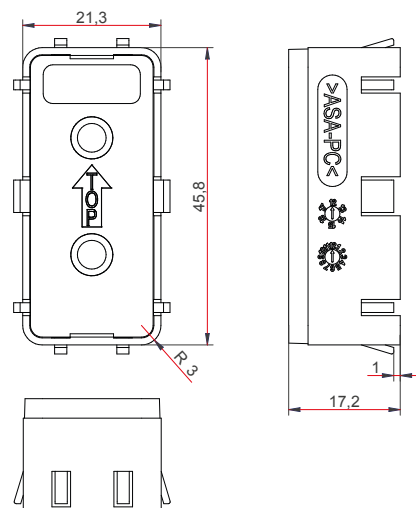

101 593 ekey GCO GDIN 230/24 VDC/4 Ah; per guida DIN

- Dimensioni L x A x P:
GCO: 210 x 93 x 66,5 mm (12 PO)
Batteria: 157 x 93 x 66,5 mm (9 PO)
- Tensione d'alimentazione: 100-240 VAC
- 3 componenti: 1 GCO (alimentatore a commutazione) e 2 batterie
- Tensione/corrente di uscita: 24 VDC; 3 A

Cod. art. 101 592, 101 627

Dimensioni del lettore d'impronte

Cod. art. 101 592

Dimensioni del pezzo di montaggio

Dimensioni di fresatura +0,5 mm

ekey micro plus

Dimensioni della centralina di comando

Dimensioni in mm